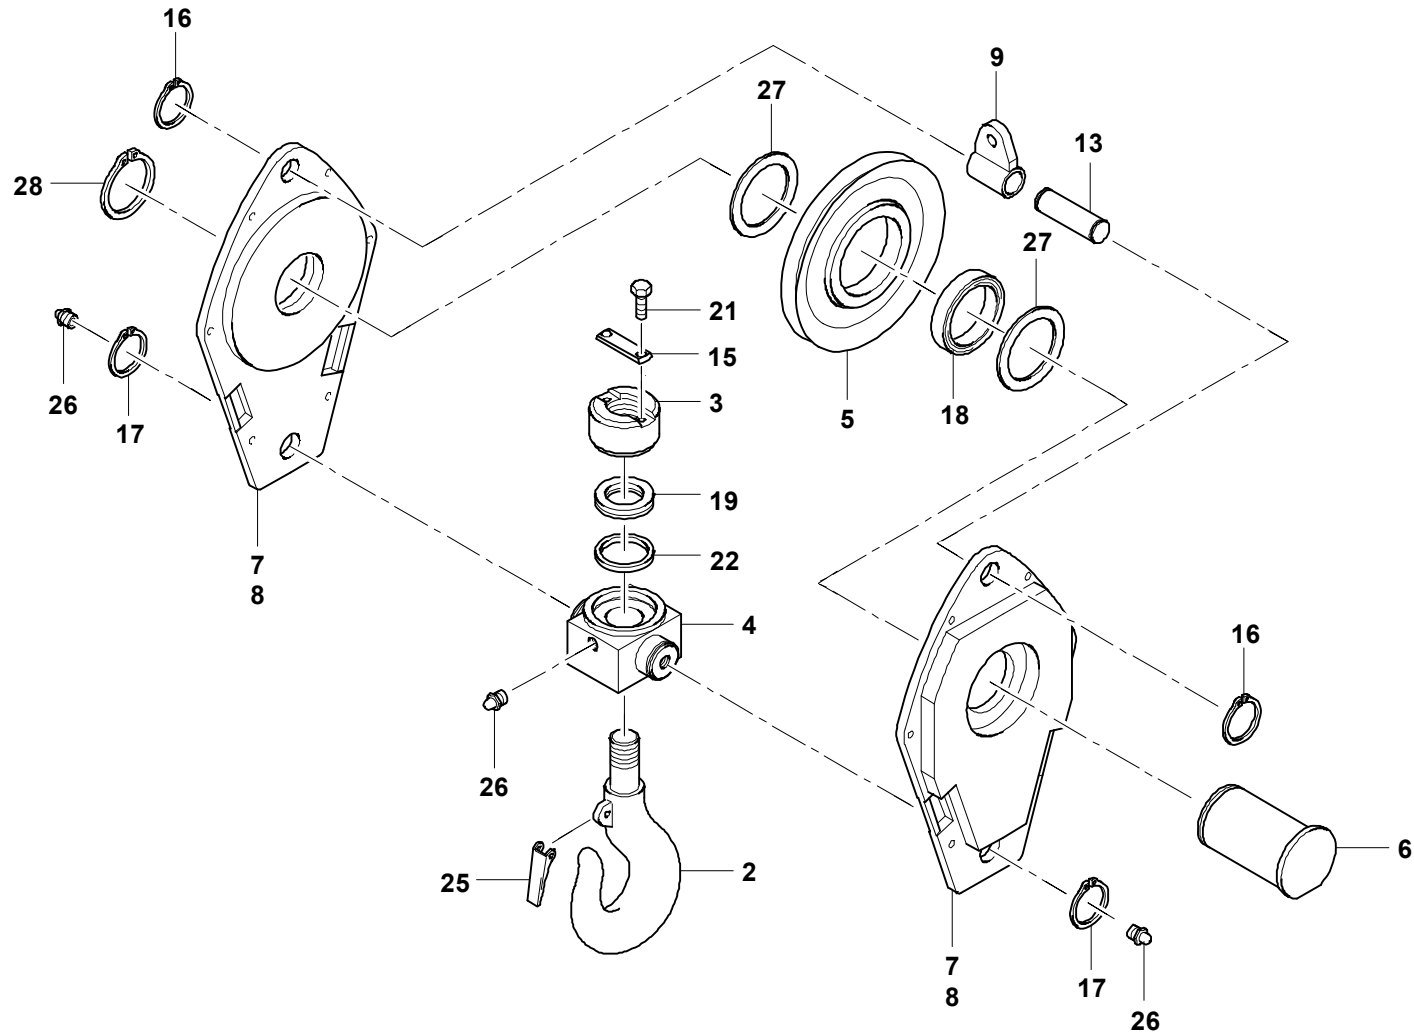

**GROVE**

HAKENFLASCCH 32 t  
HOOK BLOCK 32 t

BILDТАFEL  
PICTORIAL DISPLAY

GMK 5220  
BE 705  
G 525

11.08

3012816-ETL C

1/4

**EUROBLOCK**

**GROVE**

HAKENFLASCHE 32 t  
HOOK BLOCK 32 t

BILDТАFЕL  
PICTORIAL DISPLAY

**GMK 5220**  
**BE 705**  
**G 525**

11.08

**3012816-ETL C**

2/4

**EUROBLOCK**

**GROVE**

HAKENFLASCHE 32 t  
HOOK BLOCK 32 t

BILDTAFEL  
PICTORIAL DISPLAY

**GMK 5220**  
**BE 705**  
**G 525**

11.08

**3012816-ETL C**

3/4

**DE HAAN**

**GROVE**

HAKENFLASCHE 32 t  
HOOK BLOCK 32 t

BILDТАFEL  
PICTORIAL DISPLAY

**GMK 5220**  
**BE 705**  
**G 525**

11.08

**3012816-ETL C**

4/4

**DE HAAN**