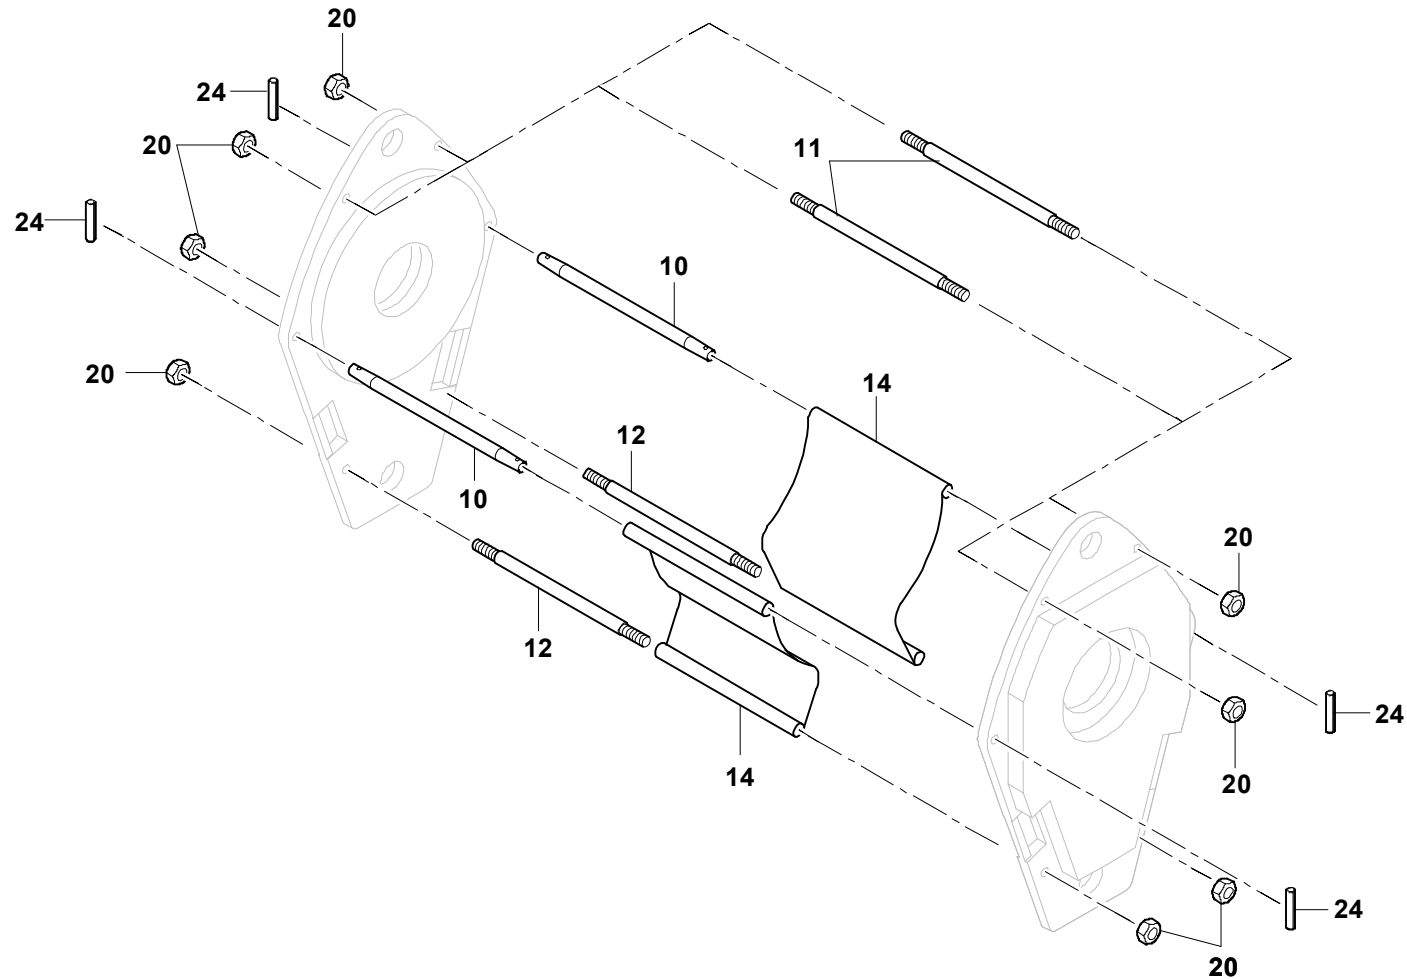

**GROVE**

HAKENFLASCHE 32 t  
HOOK BLOCK 32 t

BILDТАFЕL  
PICTORIAL DISPLAY

**GMK 5220**  
**BE 705**  
**G 525**

11.08

**3012816-ETL C**

2/4

**EUROBLOCK**

**GROVE**

HAKENFLASCHE 32 t  
HOOK BLOCK 32 t

BILDTAFEL  
PICTORIAL DISPLAY

**GMK 5220**  
**BE 705**  
**G 525**

11.08

**3012816-ETL C**

3/4

**DE HAAN**

**GROVE**

HAKENFLASCHE 32 t  
HOOK BLOCK 32 t

BILDТАFEL  
PICTORIAL DISPLAY

**GMK 5220**  
**BE 705**  
**G 525**

11.08

**3012816-ETL C**

4/4

**DE HAAN**