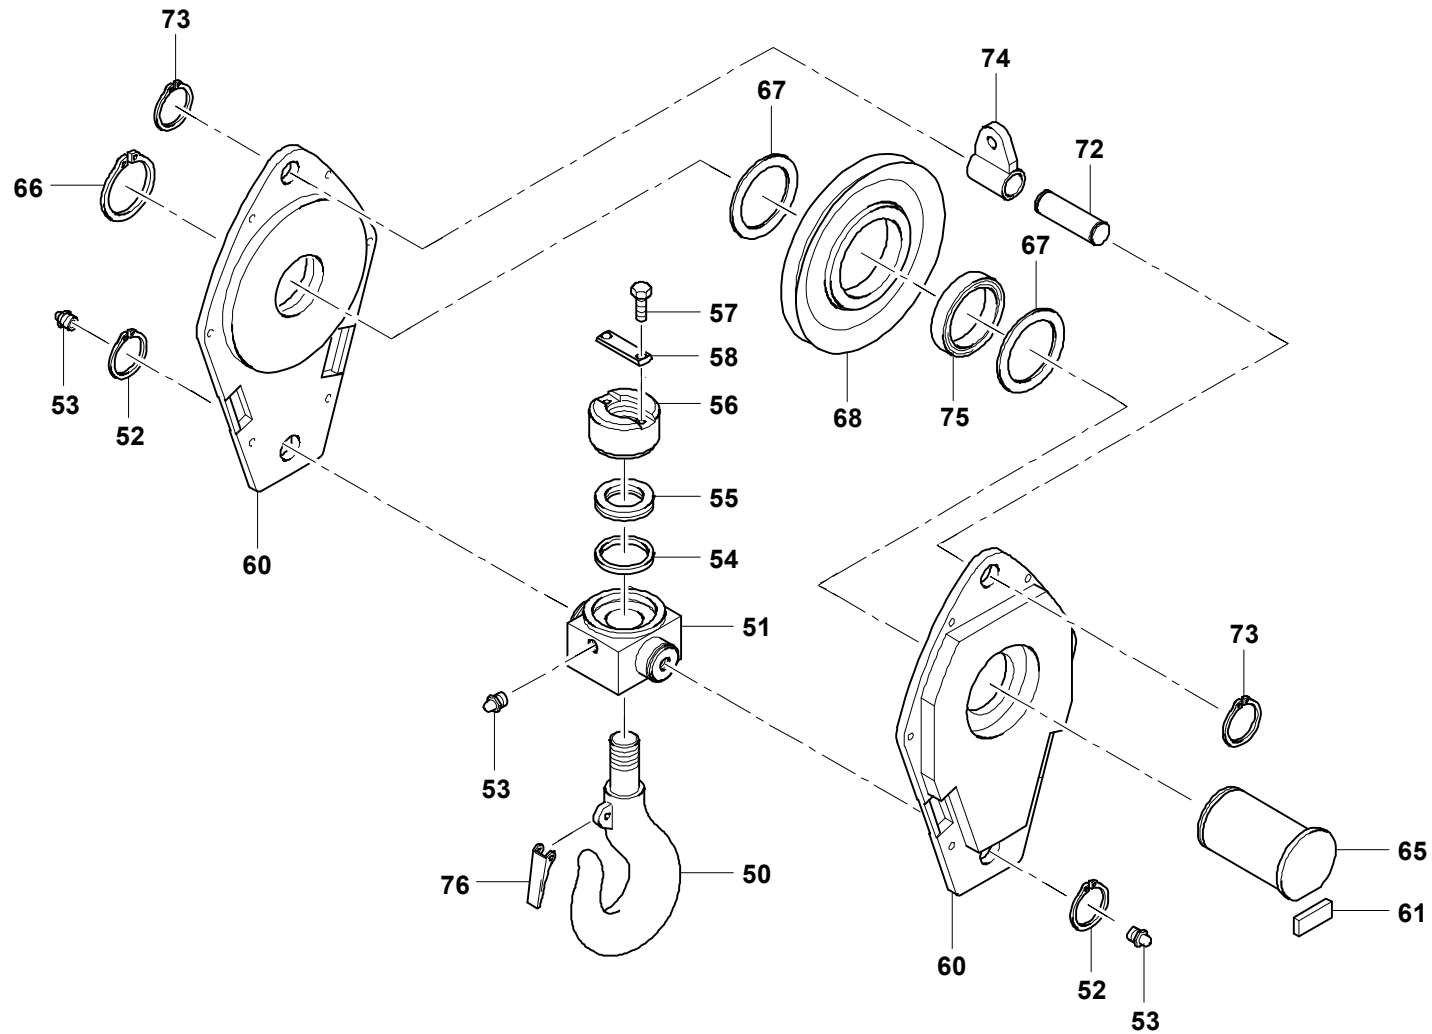

**GROVE**

HAKENFLASCHE 32 t  
HOOK BLOCK 32 t

BILDТАFЕL  
PICTORIAL DISPLAY

**GMK 5220**  
**BE 705**  
**G 525**

11.08

**3012816-ETL C**

2/4

**EUROBLOCK**

**GROVE**

HAKENFLASCHE 32 t  
HOOK BLOCK 32 t

BILDTAFEL  
PICTORIAL DISPLAY

**GMK 5220**  
**BE 705**  
**G 525**

11.08

**3012816-ETL C**

3/4

**DE HAAN**

**GROVE**

HAKENFLASCHE 32 t  
HOOK BLOCK 32 t

BILDТАFEL  
PICTORIAL DISPLAY

**GMK 5220**  
**BE 705**  
**G 525**

11.08

**3012816-ETL C**

4/4

**DE HAAN**